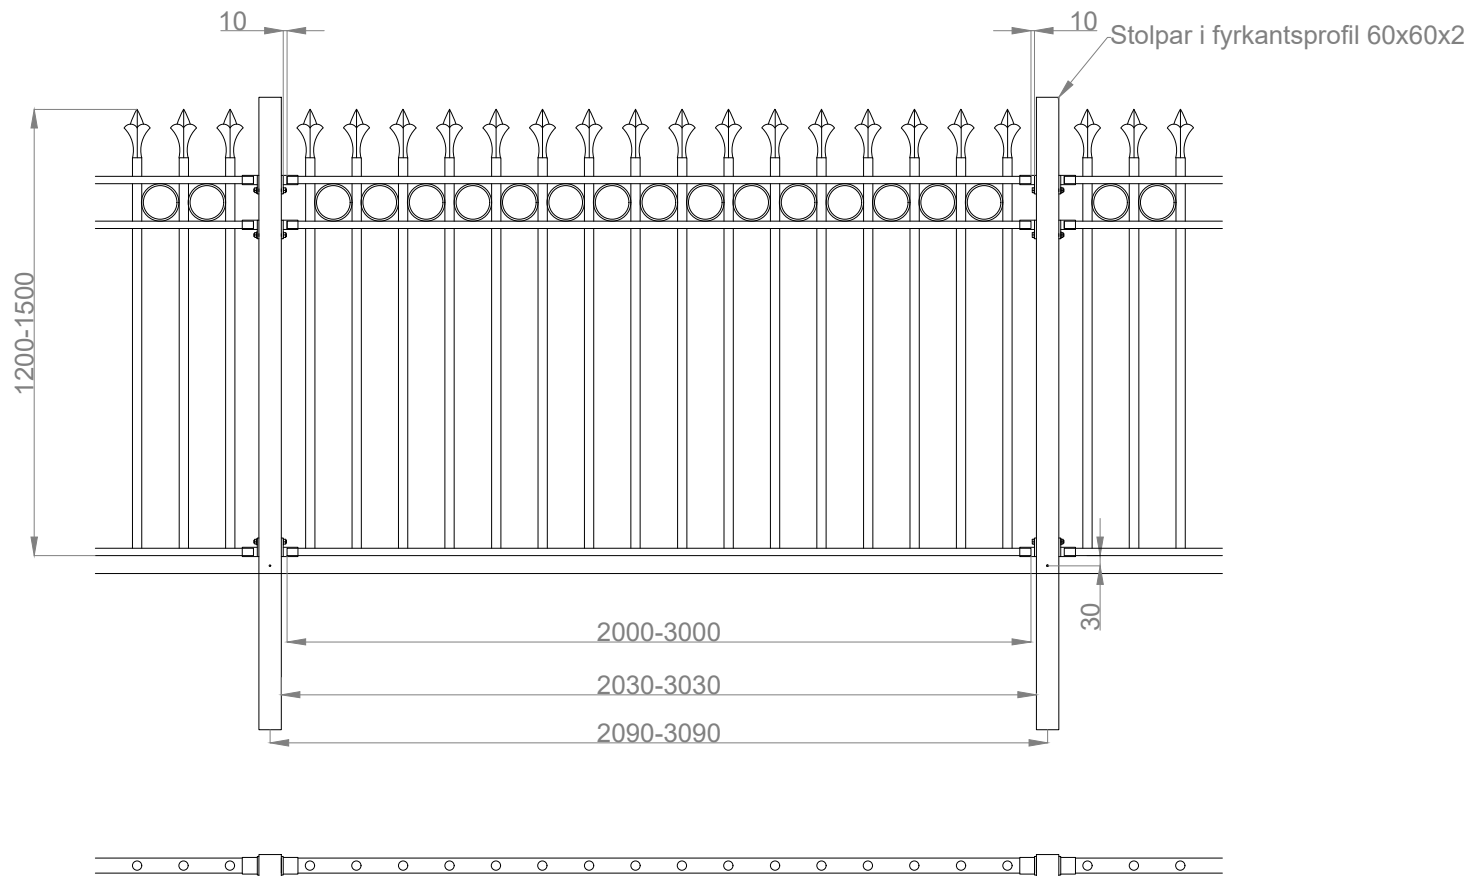

Palissadklocka smide 6st per sektion

 A CRH COMPANY	Mått angivet i millimeter
	Version NO:1
	Ritad av DA
	Datum 2019-08-15
Montagemått Lux	