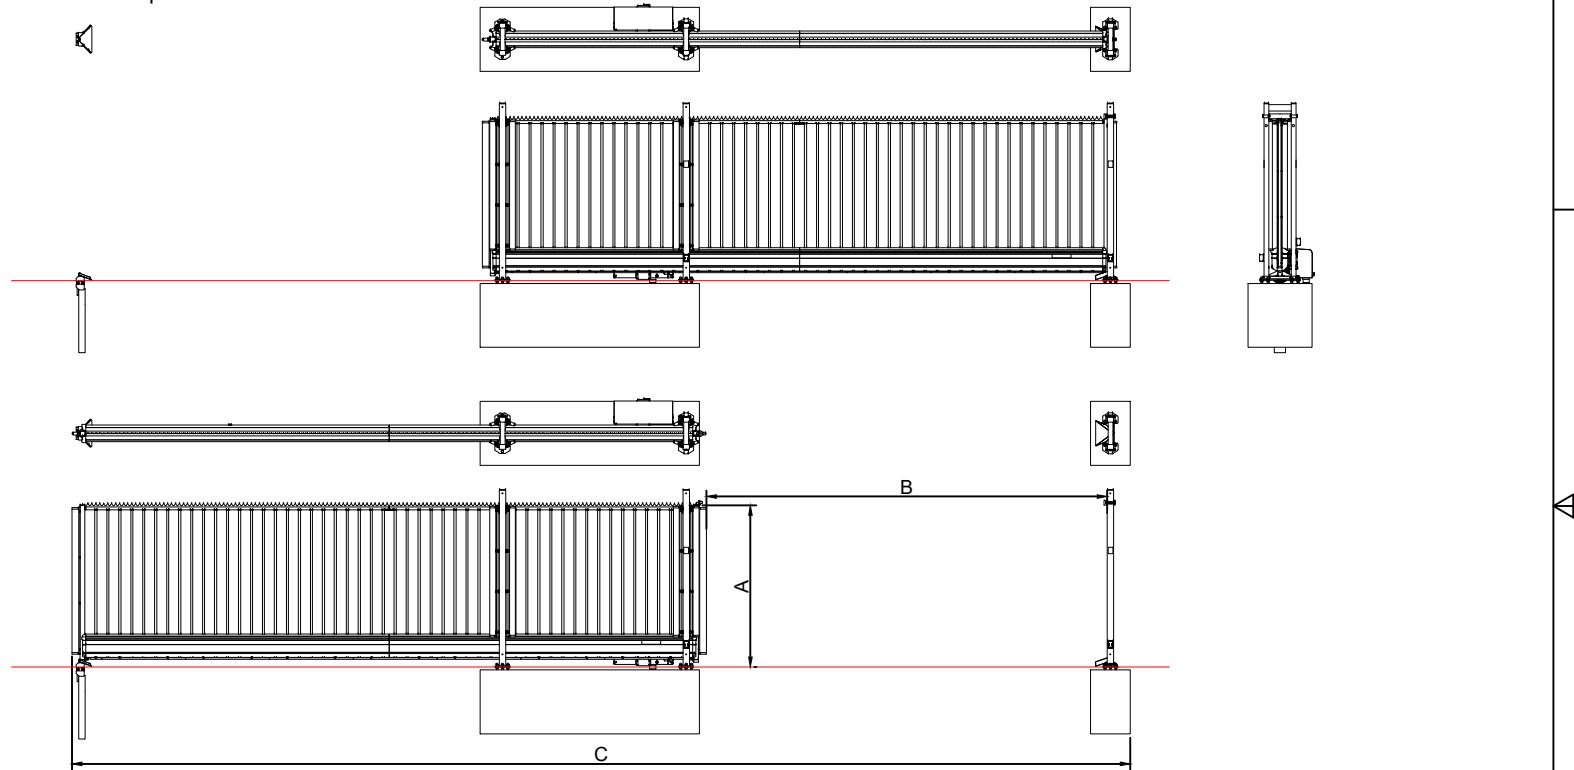

Delta schuifpoort

Type	Single				Double			
	B		C		B		C	
	Manual	Power Operated	Manual	Power Operated	Manual	Power Operated	Manual	Power Operated
Delta 30	3172	3072	8805	8858	6716	6289	17096	17282
Delta 40	4222	4122	10905	10958	8816	8389	21296	21482
Delta 50	5122	5022	13205	13258	10616	10189	25896	26082
Delta 60	6022	5922	15005	15058	12416	11989	29496	29682
Delta 70	7322	7222	18105	18158	15016	14589	35696	35882
Delta 85	8522	8422	20505	20558	17416	16989	40496	40682
Delta 95	9422	9322	22305	22358	19216	18789	44096	44282