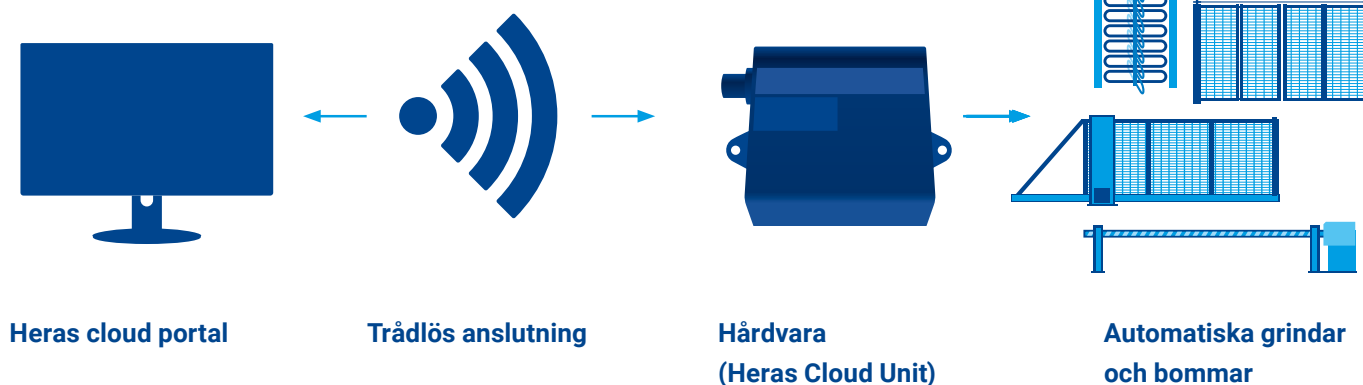

Heras Access

Tillträdeskontroll / styrning av grindar och bommar

Heras Access är den smarta och säkra metoden för att öppna och stänga din grind eller bom. Med en enkel knapptryckning i din mobiltelefon aktiverar du systemet. Inga fler säkerhetsrisker på grund av stulna nycklar eller borttappade kort, och den extra möjligheten att öppna grinden på distans för snabbt och enkelt tillträde vid en nödsituation kan spara ovärderlig tid.

Enkel, säker, och låg kostnad

Heras Access består av en Heras Cloud Unit (HCU), en liten hårdvarulåda som är monterad på styrenheten på den automatiserade grinden och som trådlöst ansluter till Heras Cloud Portal via GSM-nätet. HCU har ett inbyggt SIM-kort för tillträde och hantering av datatrafik (liten månadsavgift för abonnemang).

Anslutningen använder sig av moderna funktioner för säkerhet inklusive SSL-kryptering, VPN, och nästa generations brandväggar.

Ritningar

Tekniska specifikationer

Mått (L x B x H)	93 x 69 x 26 mm
Vikt	110 g (exklusive backup-batteri)
Drifttemperatur	-30 till +70 °C
Ingångar	8 (max 28 V DC)
Utgångar	2 x normalt öppen reläutgång (max 30V, 1A)
Överföring av larm och meddelanden	SIM-kort (levereras och länkas som fabriksstandard) och/eller e-post
Anslutning	Levereras med förinstallerat SIM-kort kopplat till Tele2. Möjlighet finns att välja SIM-kort med roamingfunktion.
Elförsörjning	9-24 V AC eller 9-28 V DC (integrerat backup-batteri)
Elförbrukning	Nominell 15 mA @ 24 V DC Max. 500 mA @ 24 V DC